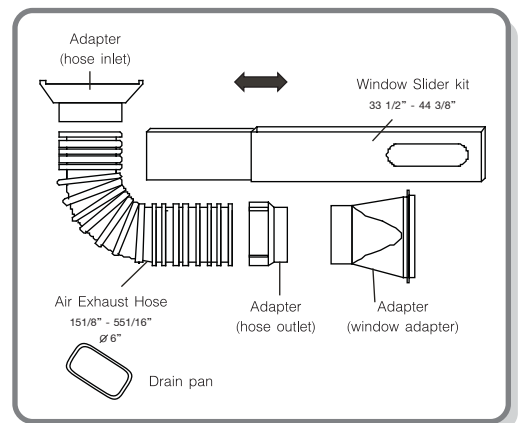

CENTRAL AIR PORTABLE TYPE

เครื่องปรับอากาศ เซ็นทรัลแอร์ แบบเคลื่อนที่

PORTABLE TYPE

- รูปทรงสวยงาม ทันสมัย
- ฟังก์ชันการทำงานเปิด-ปิดอัตโนมัติ
- หน้าจอแสดงผลเรืองแสงแบบดิจิทัล
- มีท่อระบายความร้อนด้านหลังเครื่อง
- มีน้ำยาในตัวเครื่องเรียบร้อยแล้ว