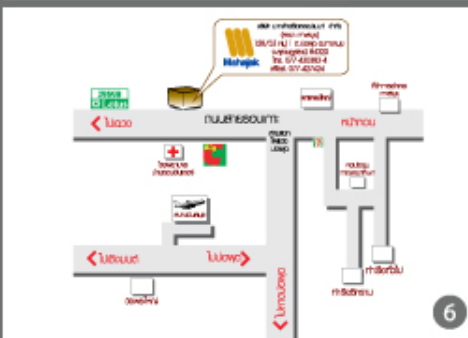

MAHAJAK SERVICE

ศูนย์บริการ Mitsubishi Heavy Duty

1. 1 บริษัท มาหัจกรดีเวลลอปเม้นท์ จำกัด (สำนักงานใหญ่)
   เลขที่ 46 ถนนวิภาวดี 3 (แยกหน้า) คลองเตยเหนือ วัฒนา กรุงเทพฯ 10110
   โทร. 0-2256-0020-9 เฟซบุ๊ก. 0-2253-1696
2. 2 บริษัท มาหัจกรดีเวลลอปเม้นท์ จำกัด (สาขารามคำแหง)
   เลขที่ 225 ถนนคำแหง แขวงสะพานสูง เขตสะพานสูง กรุงเทพฯ 10240
   โทร. 02-378-9999 เฟซบุ๊ก. 02-378-9901
3. 3 บริษัท มาหัจกรดีเวลลอปเม้นท์ จำกัด (สาขาพินิจ)
   เลขที่ 225/1 หมู่ 10 ต.หนองปรือ อ.บางพลี จ.ชลบุรี 20260
   โทร. 038-488727 เฟซบุ๊ก. 038-489097
4. 4 บริษัท มาหัจกรดีเวลลอปเม้นท์ จำกัด (สาขาภูเก็ต)
   108/119 ถนนสิมพรเกียรติ 9 ต.ศรีราชา อ.เมือง จ.ภูเก็ต 8300
   โทร. 076-304265-6 เฟซบุ๊ก. 076-261801
5. 5 บริษัท มาหัจกรดีเวลลอปเม้นท์ จำกัด (สาขาเชียงใหม่)
   134 เชียงใหม่มีลิสสิเนพาร์ค (หลัง Big-C Extra) อ.เมือง จ.เชียงใหม่ 5000
   โทร. 053-851055-6 เฟซบุ๊ก. 053-851058
6. 6 บริษัท มาหัจกรดีเวลลอปเม้นท์ จำกัด (สาขาเกาะสมุย)
   128/53 หมู่ 1 ต.บ่อผุด อ.เกาะสมุย จ.สุราษฎร์ธานี 84320
   โทร. 077-430383-4 เฟซบุ๊ก. 077-427424

บริษัท มาหัจกรดีเวลลอปเม้นท์ จำกัด
Tel. 02-378-9999 Fax: 02-378-9901
Line ID: mahajakairservice
www.mitsuheavythai.com
Facebook Fanpage: Mitsubishi Heavy Duty Thailand
E-mail: airdservice@mahajak.com