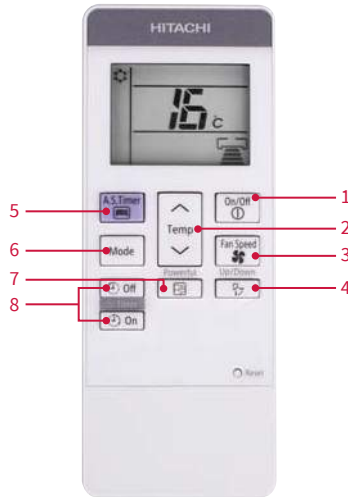

การใช้งานรีโมท

- 1 ปุ่มเปิด-ปิดเครื่อง
- 2 ปุ่มปรับเพิ่ม-ลดอุณหภูมิ
- 3 ปุ่มปรับความแรงพัดลม
- 4 ปุ่มปรับบานสวิงบน-ล่าง
- 5 ปุ่มโหมด Air Sleep Timer
- 6 ปุ่มปรับโหมดการทำงาน
- 7 ปุ่มโหมดเร่งความเร็วให้เร็วขึ้น
- 8 ปุ่มตั้งเวลาปิด-เปิดเครื่องอัตโนมัติ