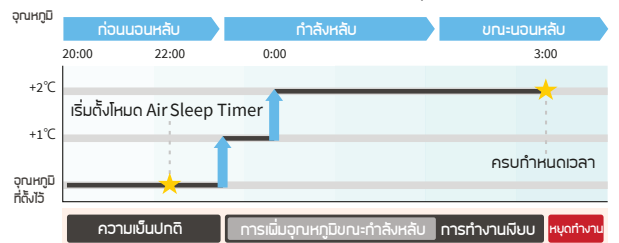

RAC-EJ18CKT

RAC-EJ24CKT

Air Sleep Timer ส่งเสริมการนอนหลับให้ดียิ่งขึ้นเครื่องจะเข้าสู่โหมดการทำงานเงียบและจะค่อยๆ เพิ่มอุณหภูมิขึ้นอีก 2°C ภายในเวลา 2 ชั่วโมงและหยุดการทำงานอัตโนมัติหลังครบกำหนดระยะเวลาที่ตั้งไว้

จำลองการทำงานของฟังก์ชันเมื่อเราตั้งค่า Air Sleep Timer ที่ 5 ชั่วโมง

Fireproof Electrical Enclosure อุปกรณ์ที่เกี่ยวข้องกับไฟฟ้าโดยตรงถูกบรรจุไว้ในกล่องที่ผลิตจากโลหะ 100% เพื่อป้องกันการติดไฟ

Powerful Mode โหมดเร่งความเย็นเร็วและปรับความแรงของพัดลมสูงสุดได้ทันที